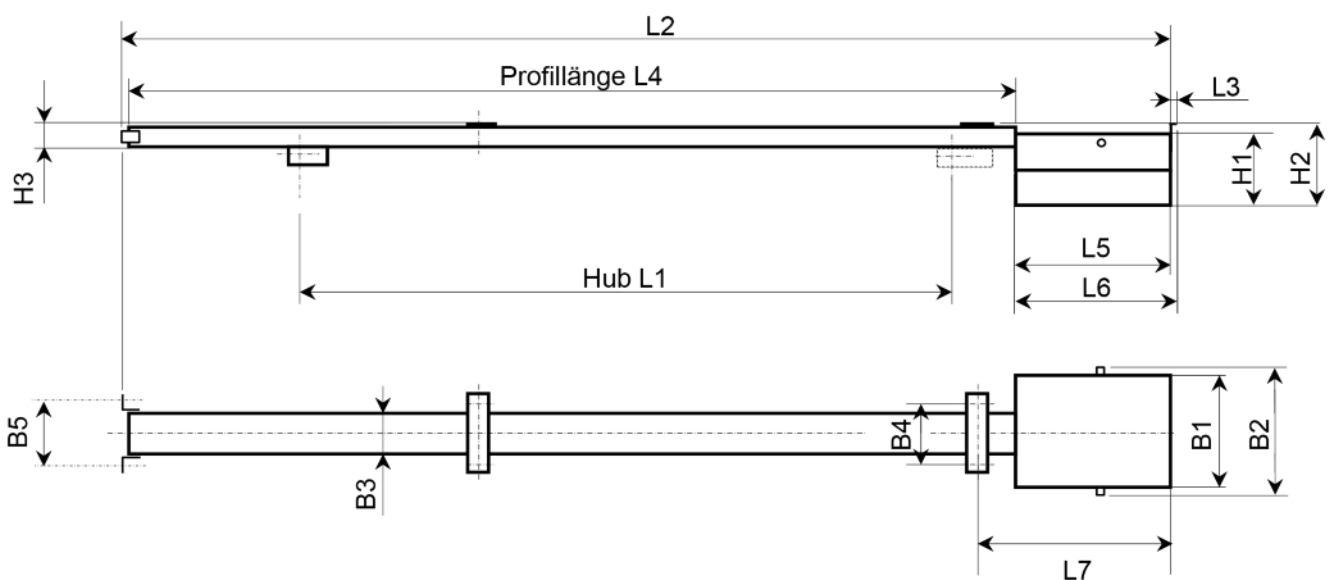

## Laufschienen für Tiefgaragen

	Bez.	B1	B2	B3	B4	B5	H1	H2	H3	L1	L2	L3	L4	L5	L6	L7
TM 2 AEH	Kurz									1600	2300		2000			
	Standard									2600	3300		3000			
	Lang	240		96	145	160	125	135	40	3000	3700		3400	400		450
	Extra lang									4000	4700		4400			
	Spez. Mass									max.8000	L1 + 700		L1 + 400			
TM 2 SEH	Kurz									1350	2210		1810			
	Standard									2120	2980		2580			
	Lang	245	255	142	190	200	178	200	55	2600	3460		3060	380		425
	Extra lang									3160	4020		3620			
	Spez. Mass									max.10000	L1 + 860		L1 + 460			
	mit EK								70	max.10000	L1 + 860		L1 + 460			
TM 3 SEH	Kurz									1350	2210		1810			
	Standard									2120	2980		2580			
	Lang	338	350	142	190	200	180	206	55	2600	3460	40	3060	380	420	425
	Extra lang									3160	4020		3620			
	Spez. Mass									max.10000	L1 + 860		L1 + 460			
	mit EK								70	max.10000	L1 + 860		L1 + 460			